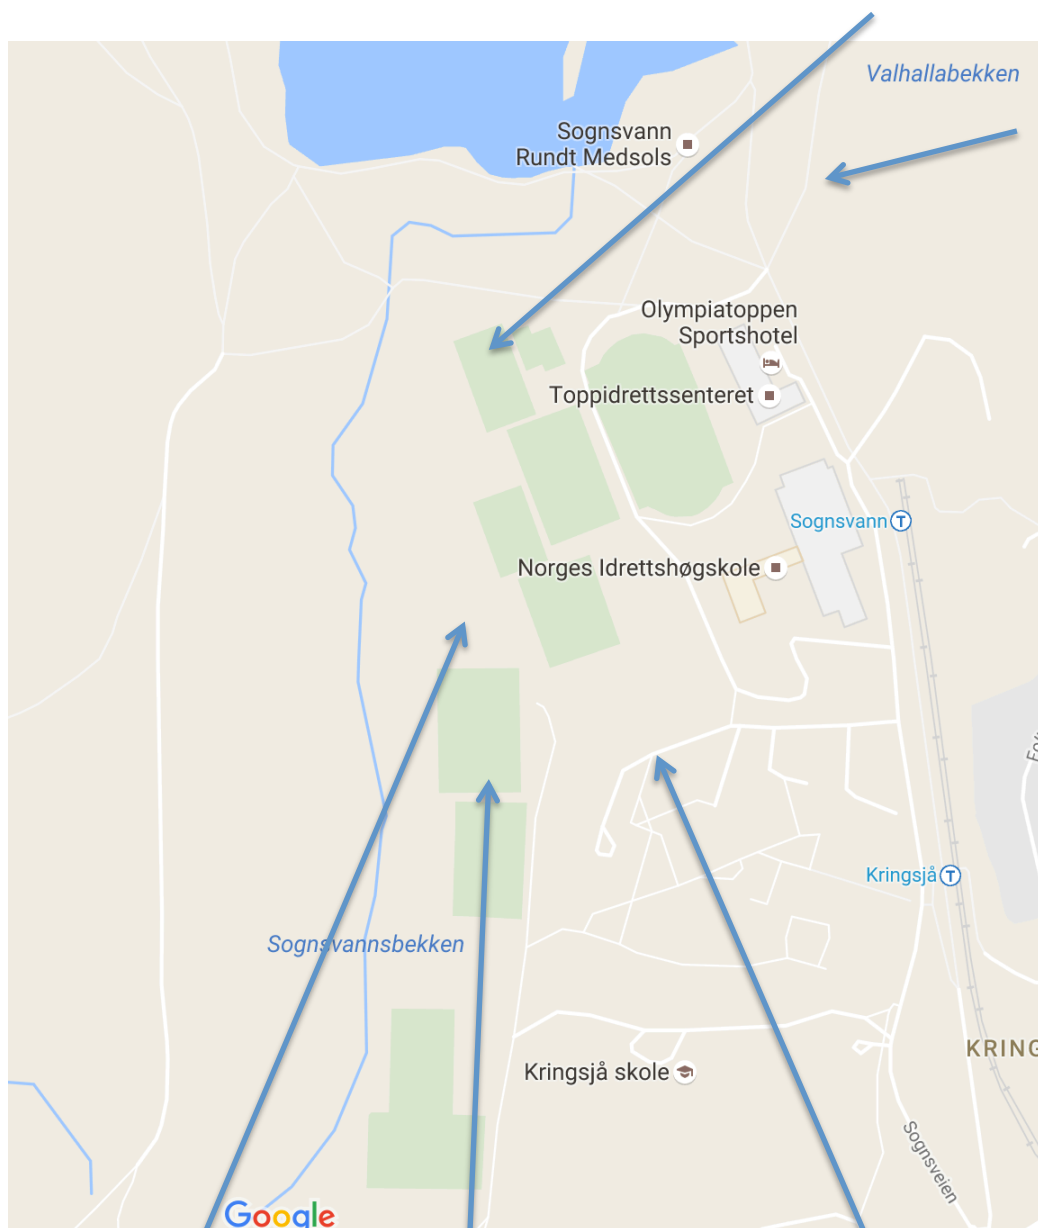

**Her møtes vi for trening ved oppstart.**  
Pga arbeider i Snøparken må vi bruke Asfaltbanen.

**Oppmøtepunkt Barneteam  
uke 41 og Skileik uke 43  
"Asfaltbanen"**

Gangsti ned  
fra parkering  
på Sognsvann