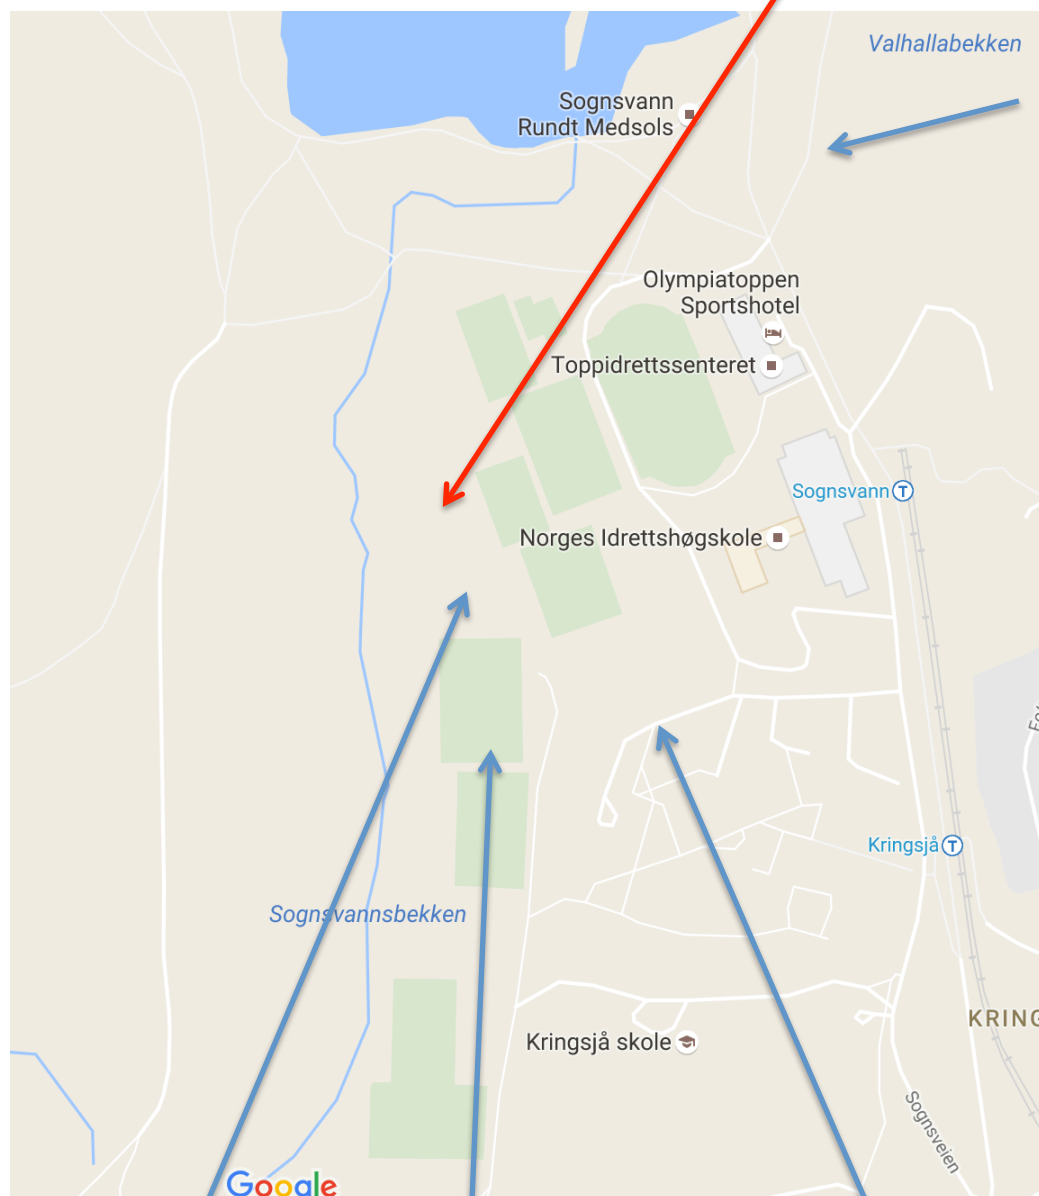

Her møtes vi for trening med LYN SKI

Endringer pga arbeidet som har vært i Snøparken

NYTT oppmøtepunkt fom uke 45 for MINI, SKILEIK og Barneteam.

Gangsti ned fra parkering på Sognsvann

Ola M Troviks vei,
Betalt parkering