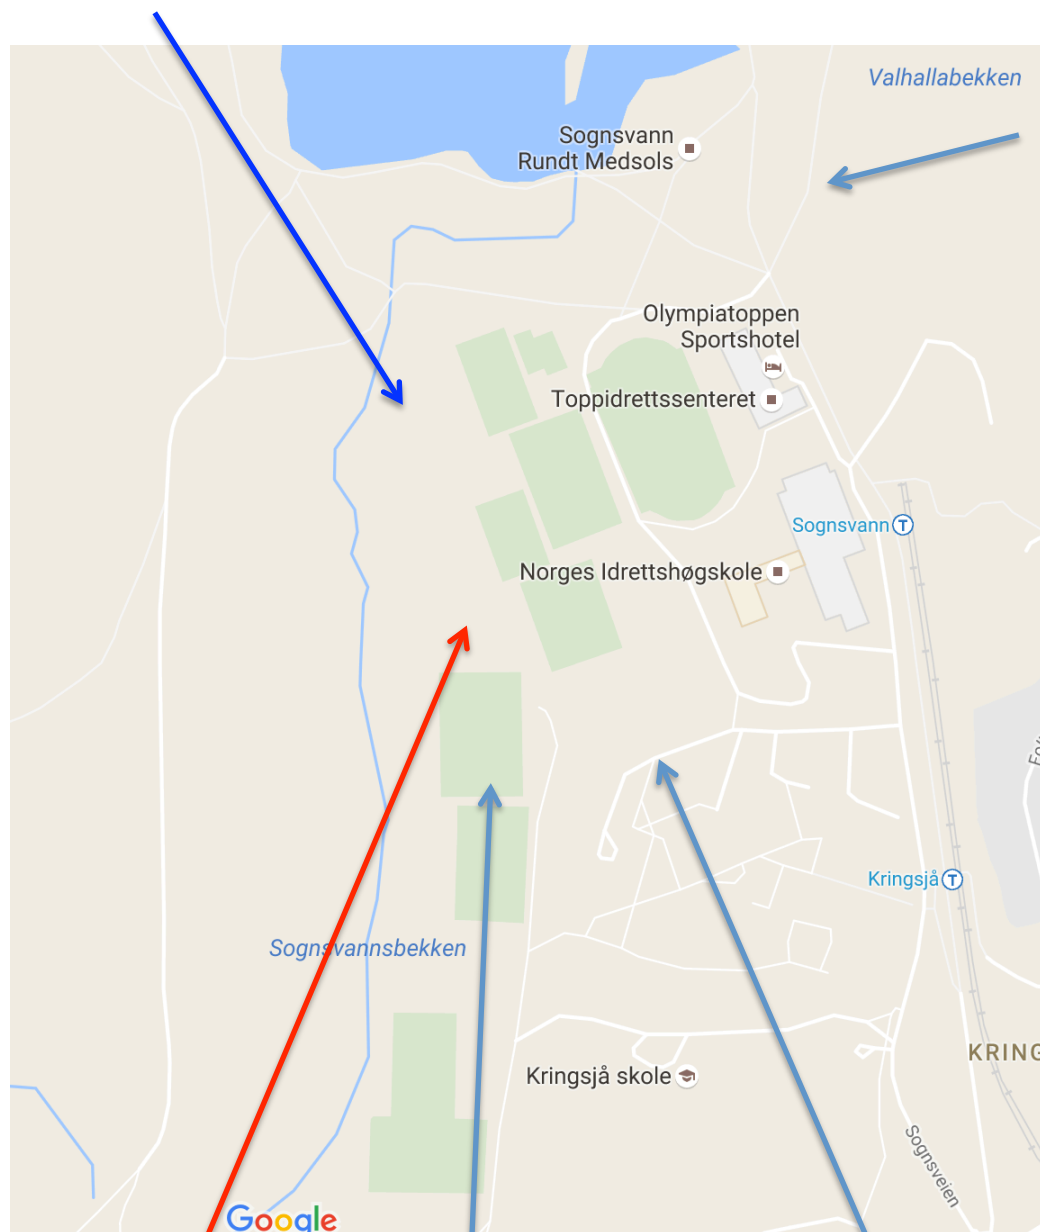

Her møtes vi for trening med LYN SKI

Vi er tilbake til SKILEIKHJØRNET og OPPMØTEPÅSS FOR Barneteam

Høstens tidligere møtepunkt

Gangsti ned
fra parkering
på Sognsvann

Ola M Troviks vei,
Betalt parkering

LYN SKI klubbhus
Olav M Troviks vei 13, 0864 Oslo
Tlf daglig leder Annik Bjørndal: 90 19 98 69
Mail: post@lynski.no

SNØPARKEN, hvor vi ellers møtes til trening!
Her er møteplassen for Barneteam og
Skileikhjørnet til de yngste.