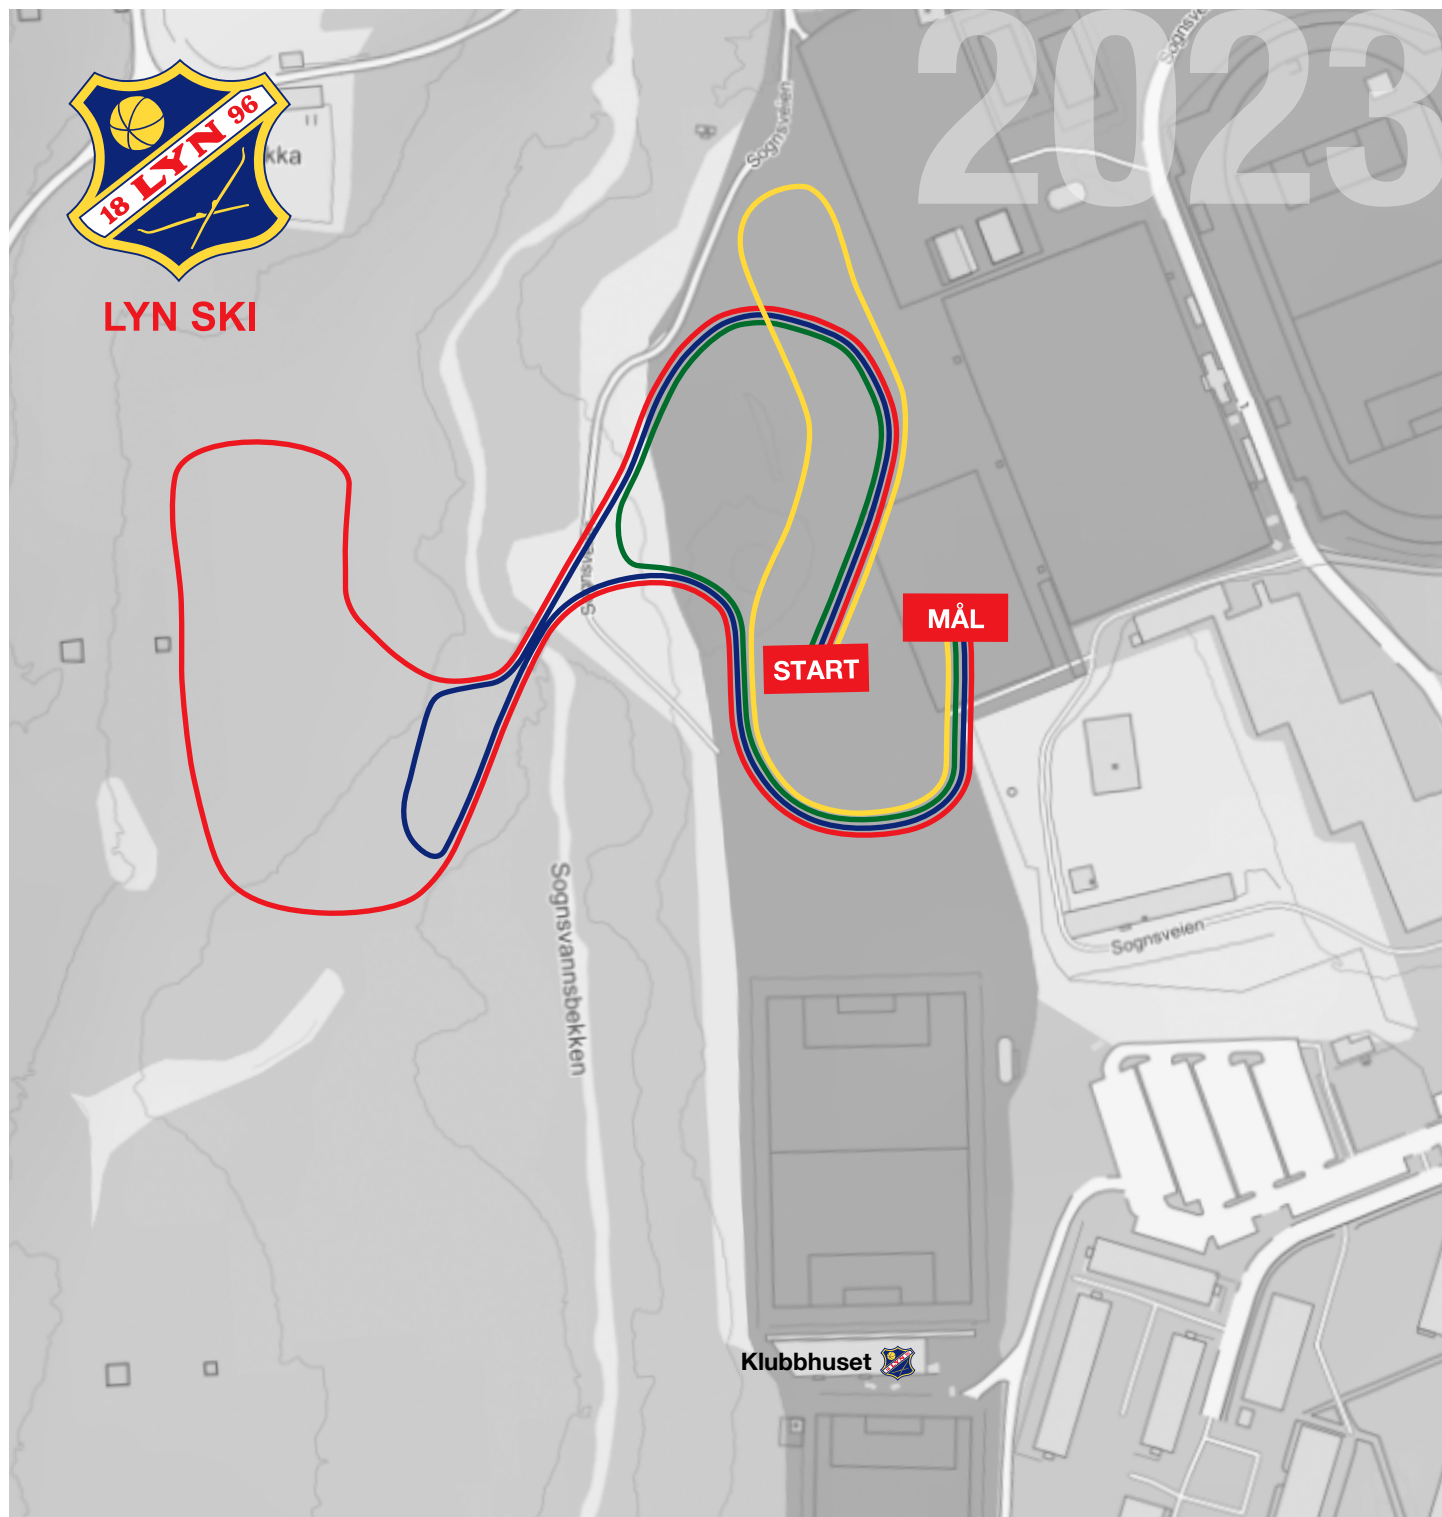

LØYPEKART LYN KLUBBMESTERSKAP

LYN SKI

GUL LØYPE (ca. 400m)

Skituppen (2018-19)
EN runde

MINI (2017)
EN runde

GRØNN LØYPE (ca. 500m)

Skileik 1. klasse – 2016
EN runde

BLÅ LØYPE (ca. 750m)

GJ 2011 og 2012
TO runder

RØD LØYPE (ca. 1km)

Skileik 2. klasse – 2015
EN runde

GJ 2013 og 2014
EN runde

GJ 2009 og 2010
TO runder

RØD LØYPE (ca. 1km) forts.

GJ 2007 og 2008
TRE runder

Jr og Sr kvinner
FIRE runder