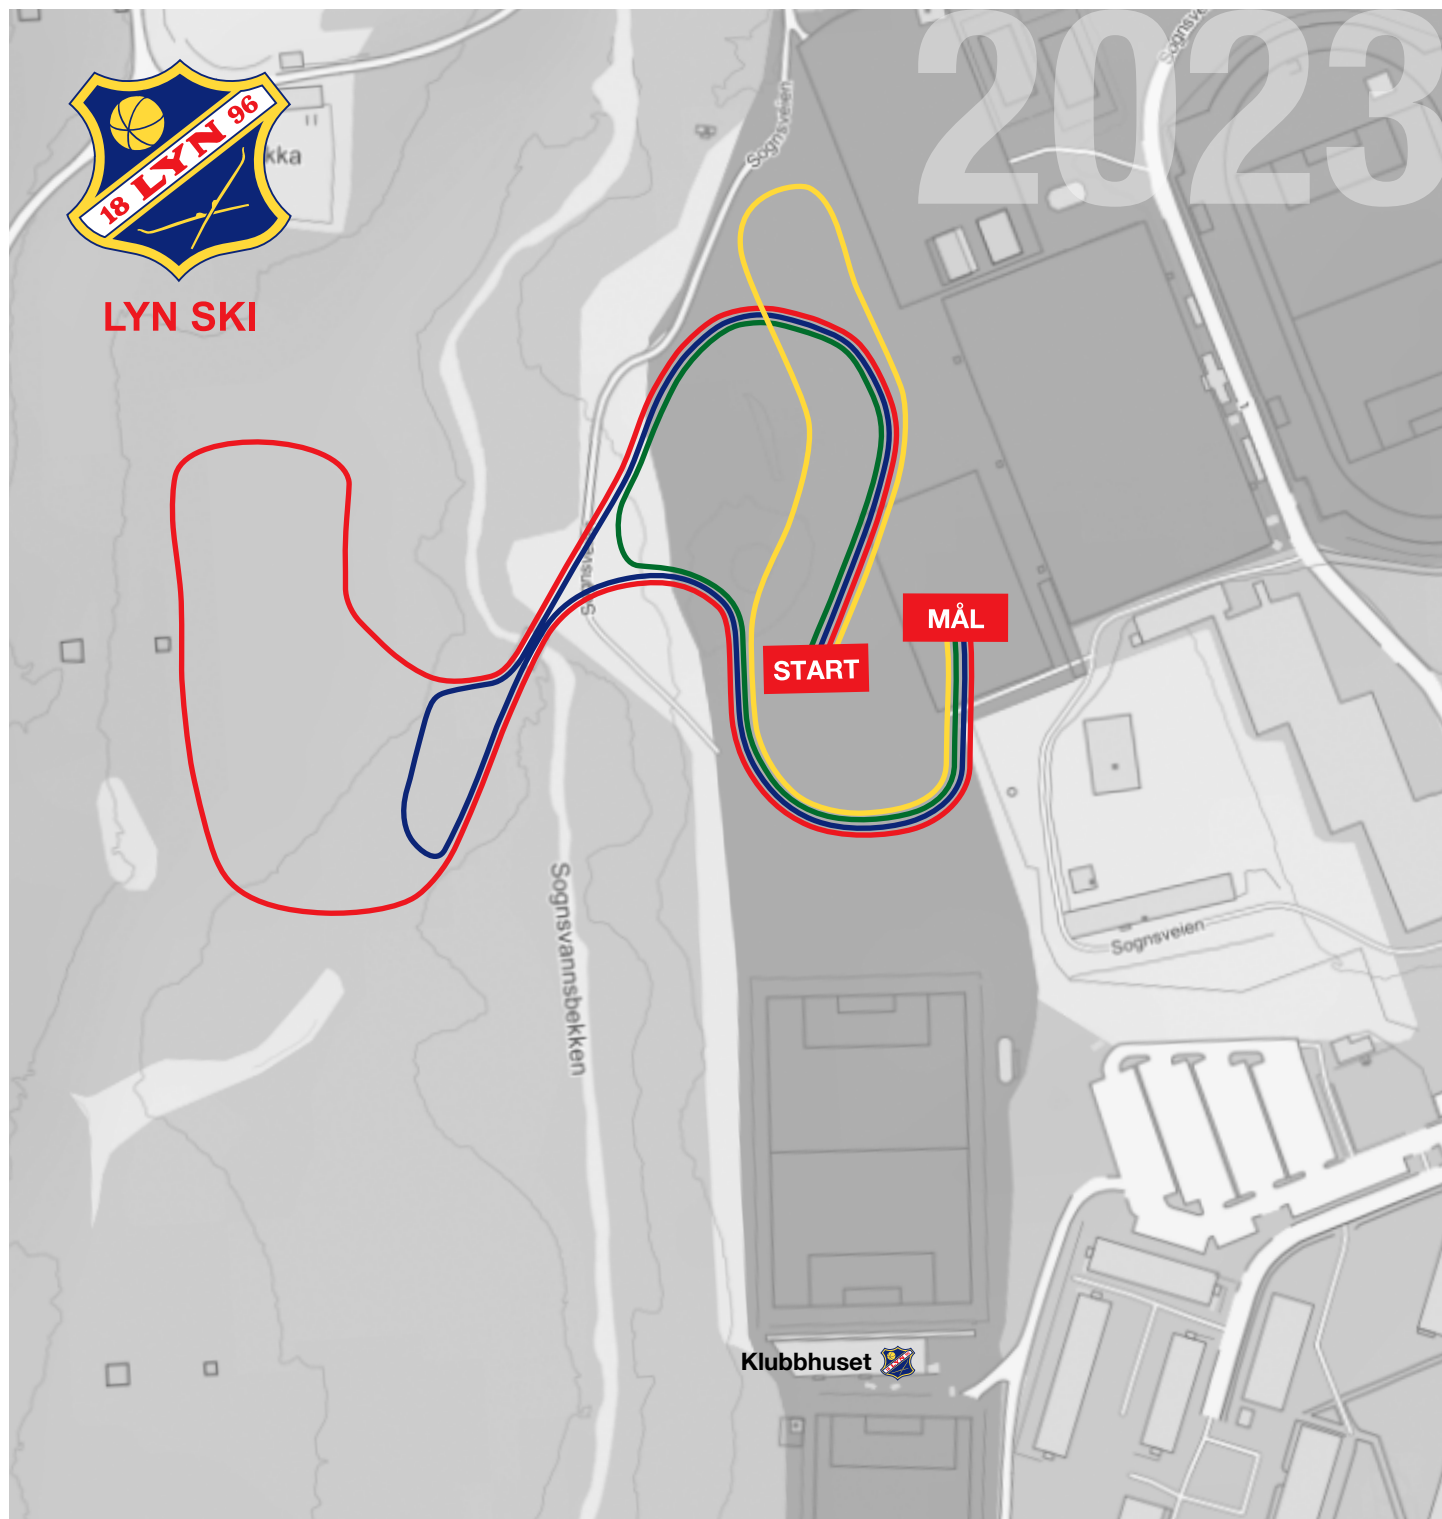

LØYPEKART LYN KLUBBMESTERSKAP

GUL LØYPE (ca. 400m)

Skituppen (2018-19)
EN runde

MINI (2017)
EN runde

GRØNN LØYPE (ca. 500m)

Skileik 1. klasse – 2016
EN runde

BLÅ LØYPE (ca. 750m)

GJ 2011 og 2012
TO runder

RØD LØYPE (ca. 1km)

Skileik 2. klasse – 2015
EN runde

GJ 2013 og 2014
EN runde

GJ 2009 og 2010
TO runder

RØD LØYPE (ca. 1km) forts.

GJ 2007 og 2008
TRE runder

Jr og Sr kvinner
FIRE runder

Jr og Sr menn
FIRE runder