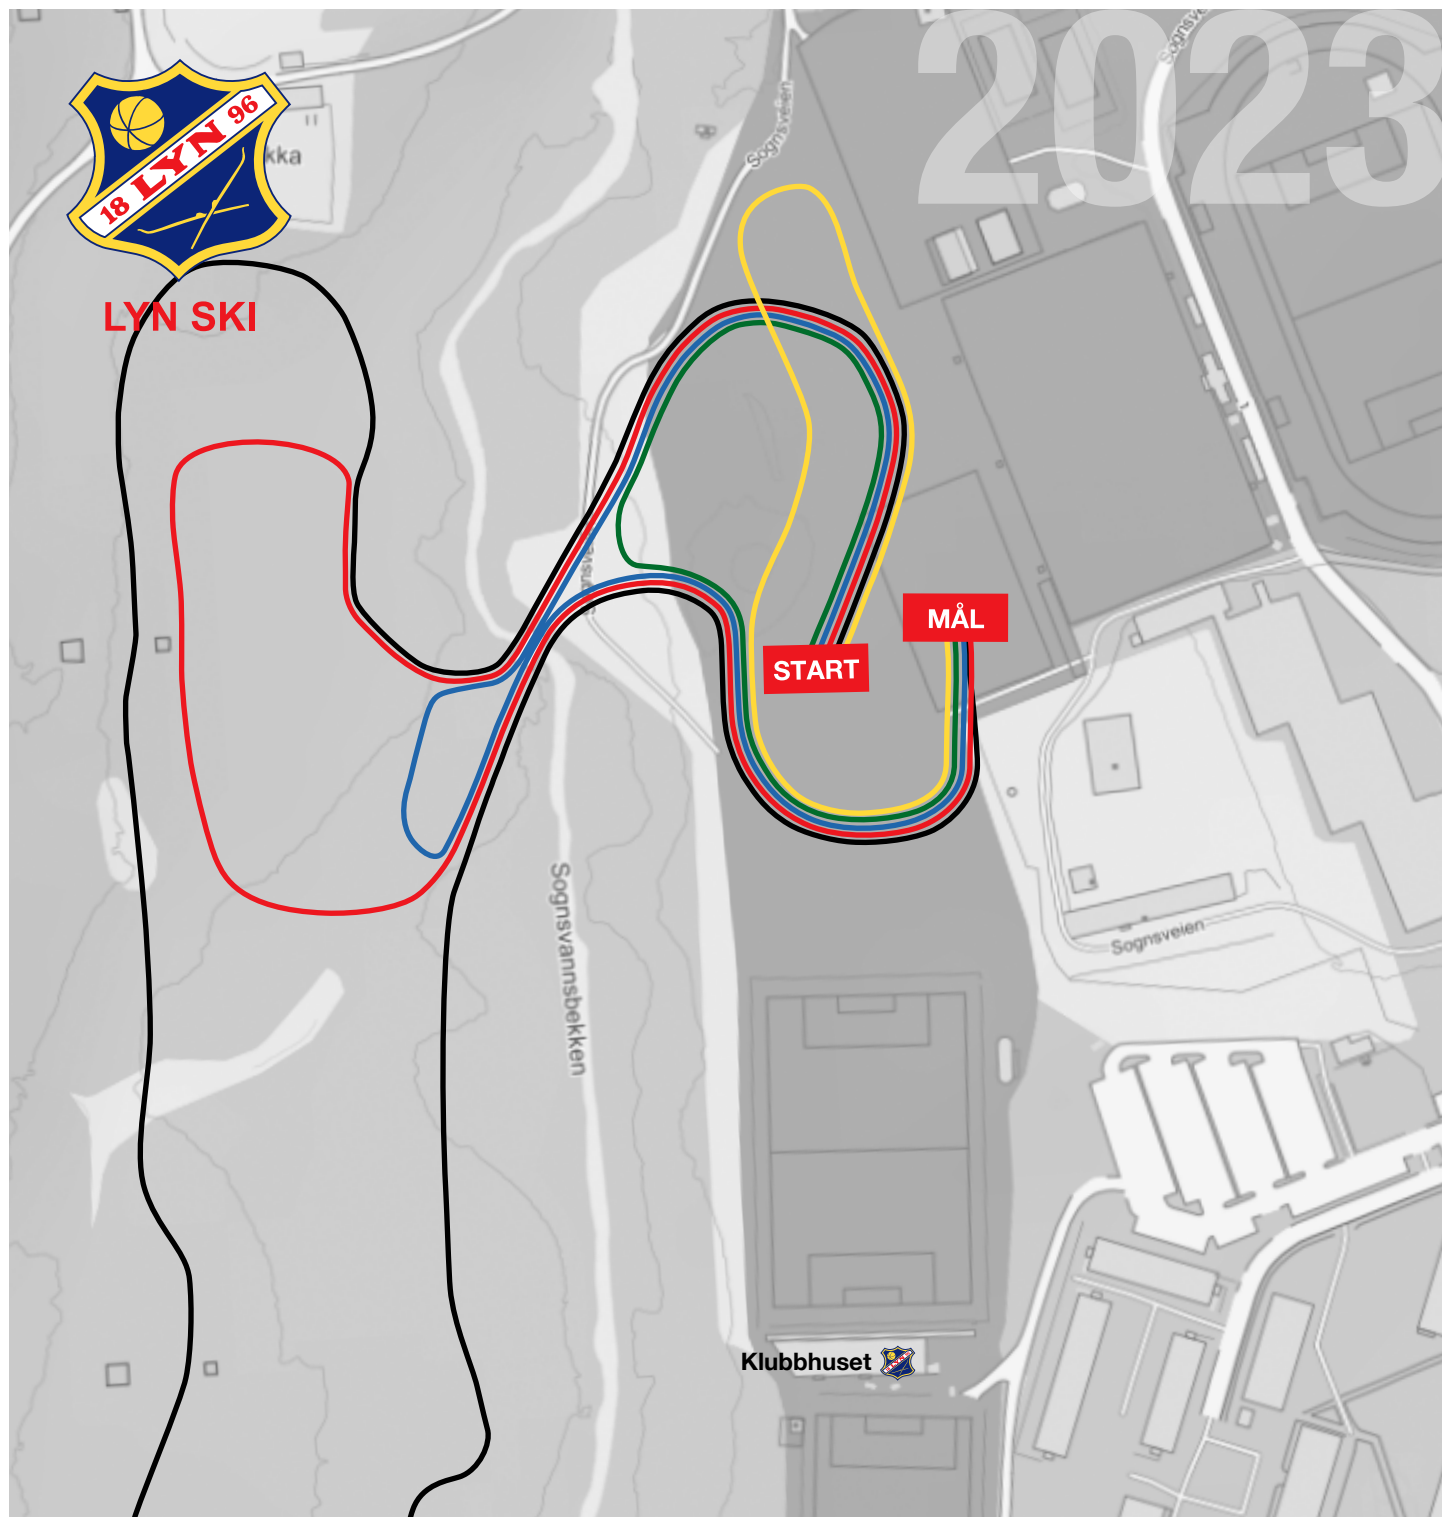

LØYPEKART LYN KLUBBMESTERSKAP

GUL LØYPE (ca. 400m)

Skituppen (2018-19)
EN runde

MINI (2017)
EN runde

GRØNN LØYPE (ca. 500m)

Skileik 1. klasse – 2016
EN runde

BLÅ LØYPE (ca. 750m)

GJ 2011 og 2012
TO runder

RØD OG SORT LØYPE

Jr og Sr kvinner
EN rød, TO sort og EN rød

Jr og Sr menn
EN rød, TO sort og EN rød

Veteran kvinner og menn
EN rød, TO sort og EN rød

RØD LØYPE (ca. 1km)

Skileik 2. klasse – 2015
EN runde

GJ 2013 og 2014
EN runde

GJ 2009 og 2010
TO runder

GJ 2007 og 2008
TRE runder