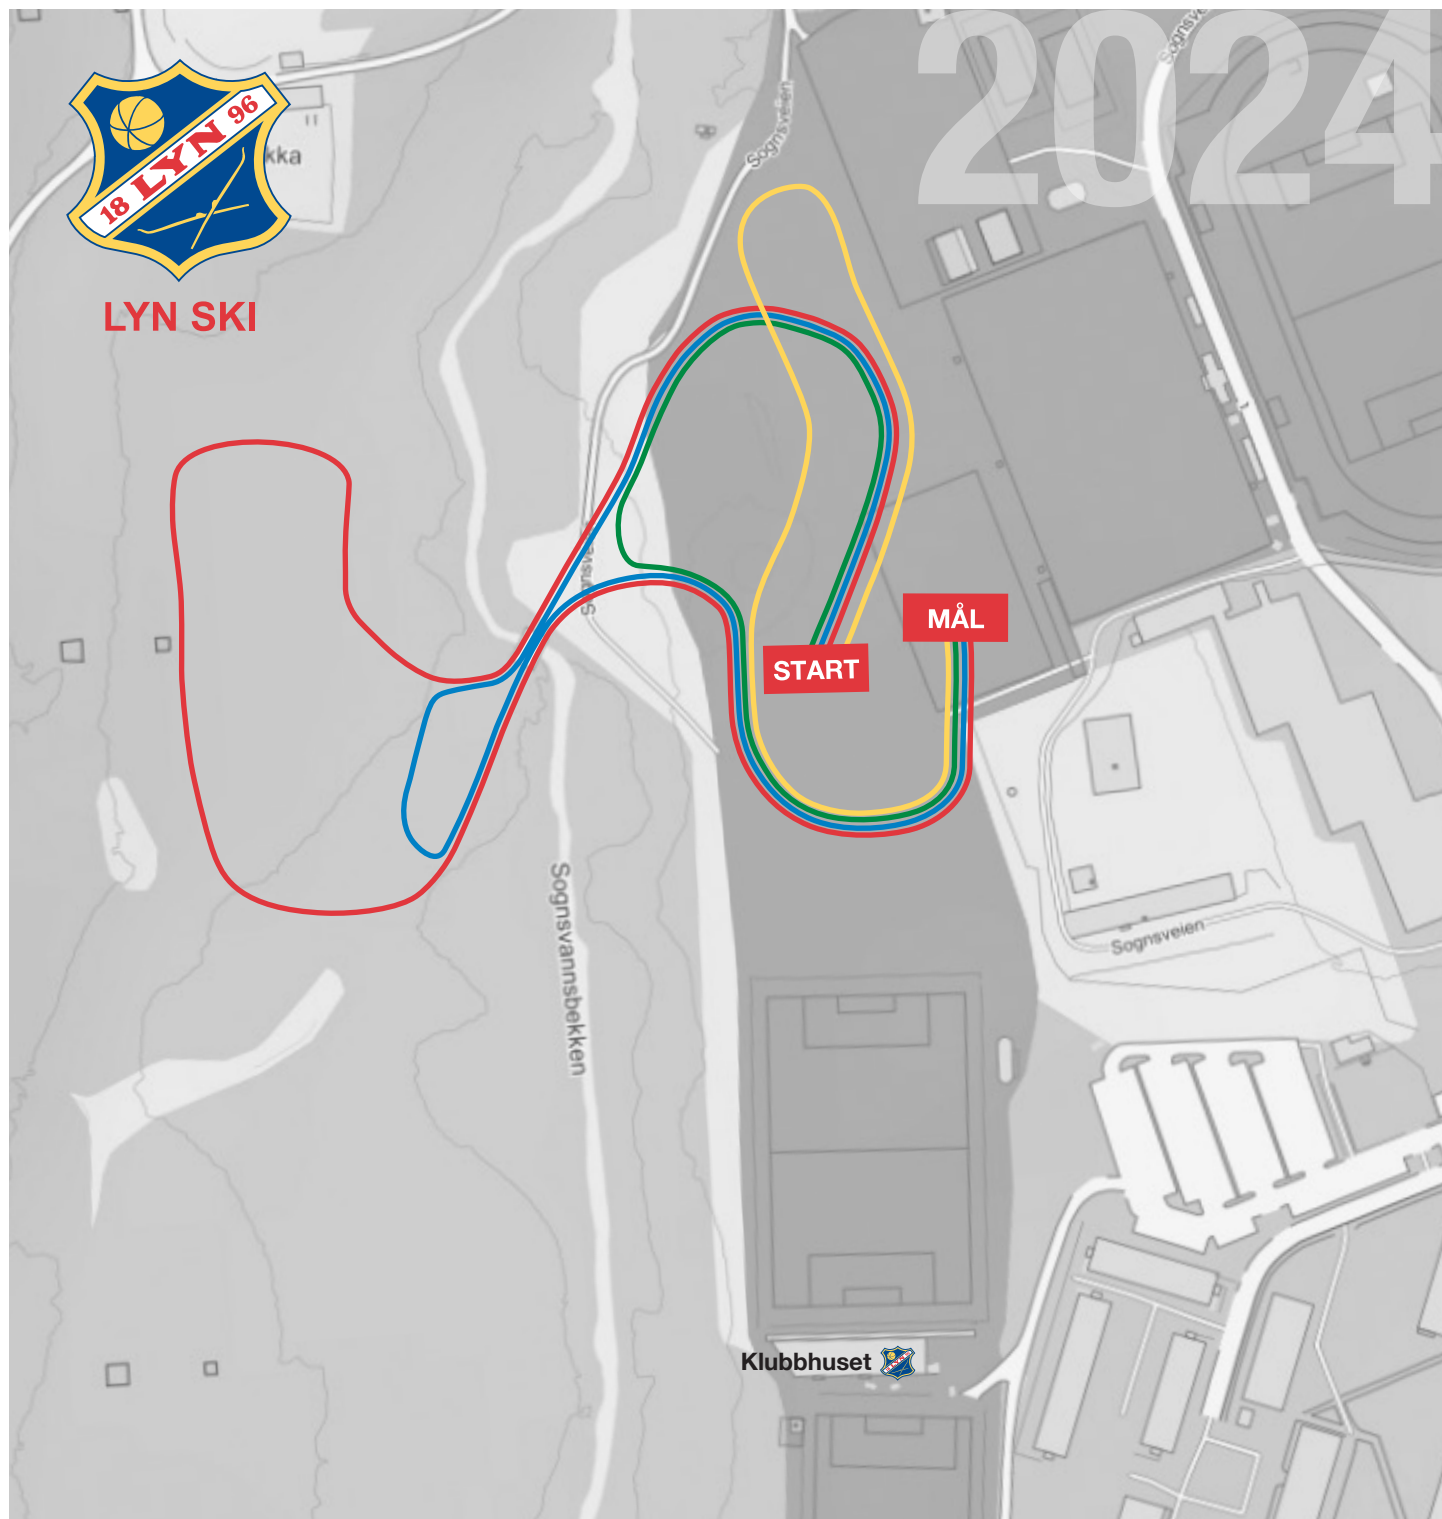

LØYPEKART LYN KLUBBMESTERSKAP

LYN SKI

2024

GUL LØYPE (ca. 400m)

Skituppen (2019-20)
EN runde

MINI (2018)
EN runde

GRØNN LØYPE (ca. 500m)

Skileik 1. klasse – 2017
EN runde

BLÅ LØYPE (ca. 750m)

GJ 2012 og 2013
TO runder

RØD LØYPE (ca. 1km)

Jr kvinner og menn
FIRE runder

Sr kvinner og menn
FEM runder

Veteran kvinner og menn
FIRE runder

RØD LØYPE (ca. 1km)

Skileik 2. klasse – 2016
EN runde

GJ 2014 og 2015
EN runde

GJ 2010 og 2011
TO runder

GJ 2008 og 2009
TRE runder