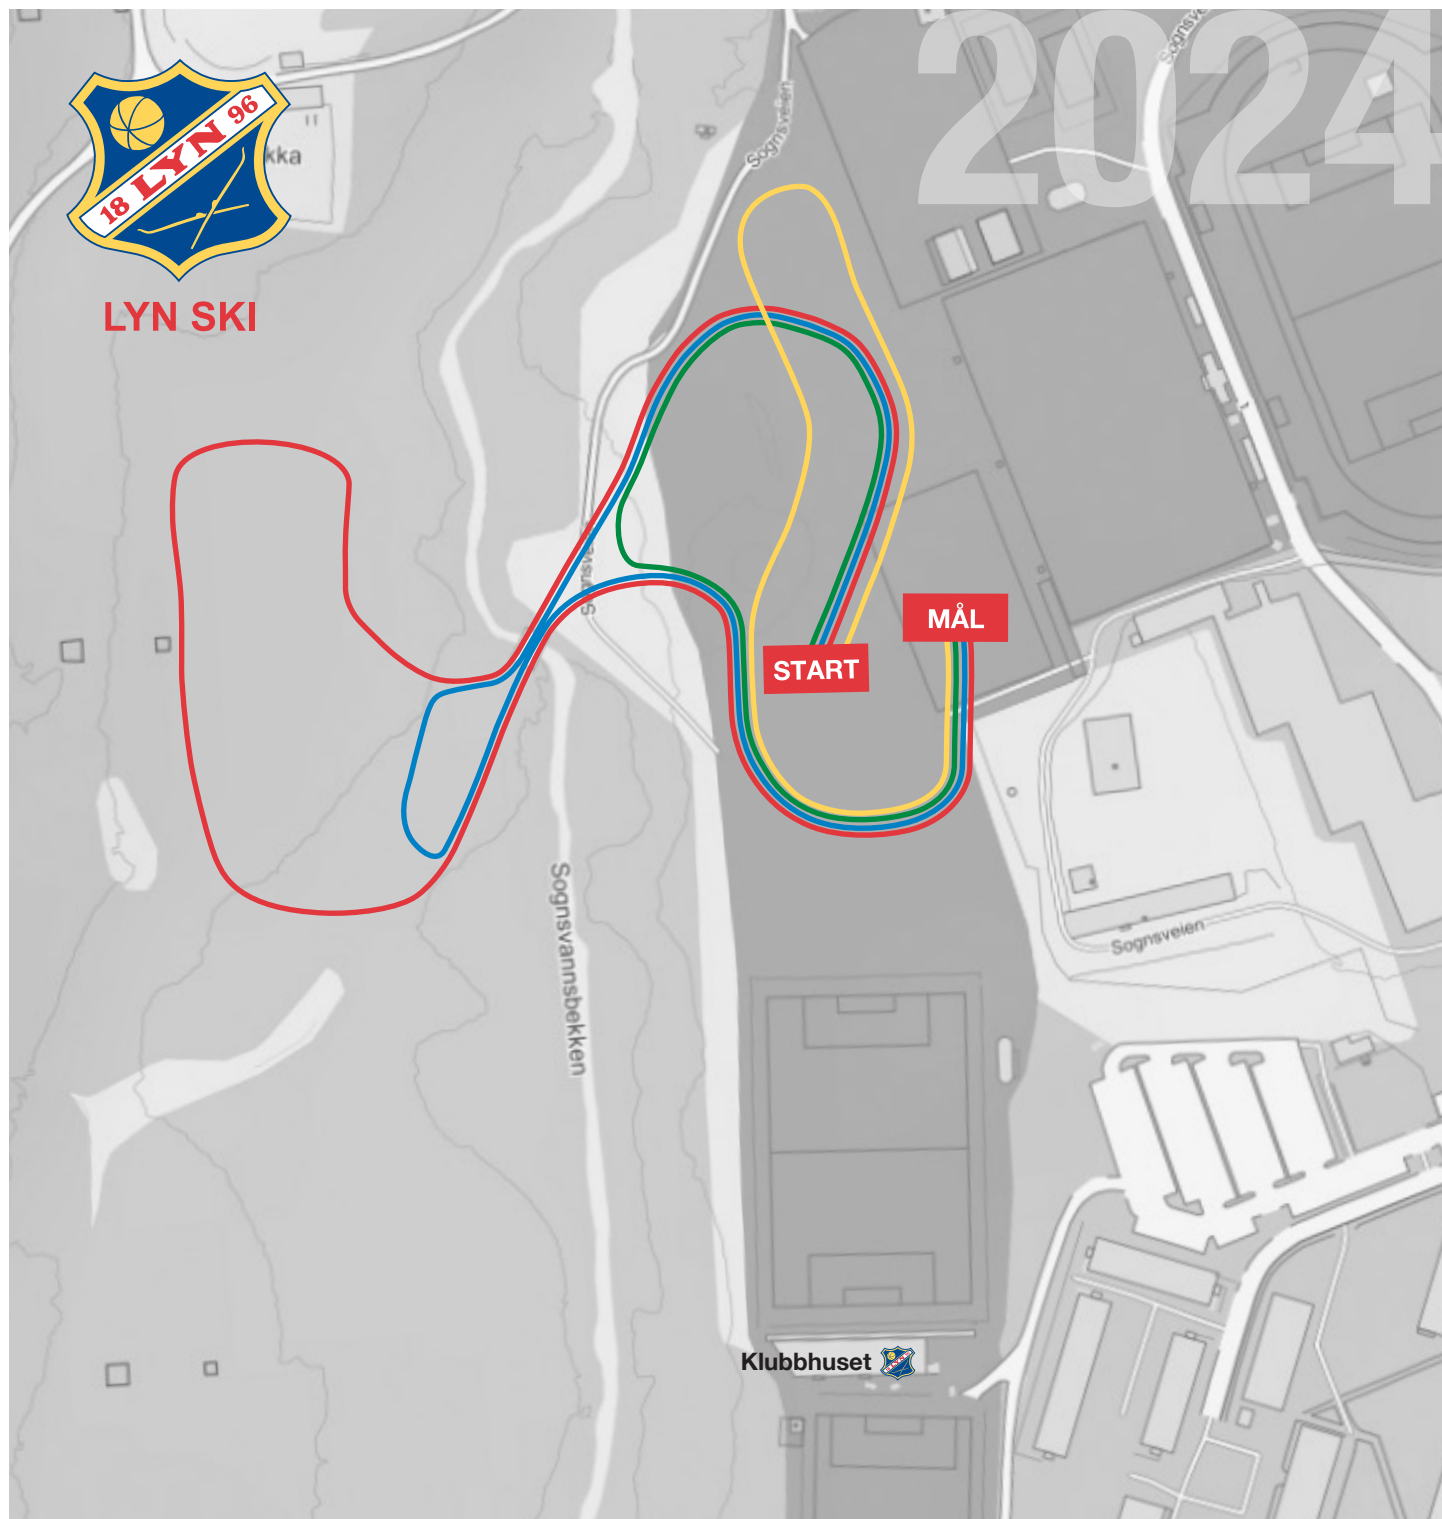

LØYPEKART LYN KLUBBMESTERSKAP

LYN SKI

2024

GUL LØYPE (ca. 400m)

Skituppen (2019-20)
EN runde

MINI (2018)
EN runde

GRØNN LØYPE (ca. 500m)

Skileik 1. klasse – 2017
EN runde

Skileik 2. klasse – 2016
EN runde

BLÅ LØYPE (ca. 750m)

Lyn Spesial
EN runder

GJ 2010 og 2011
TO runder

RØD LØYPE (ca. 1km)

GJ 2014 og 2015
EN runde

GJ 2010 og 2011
TO runder

RØD LØYPE (ca. 1km)