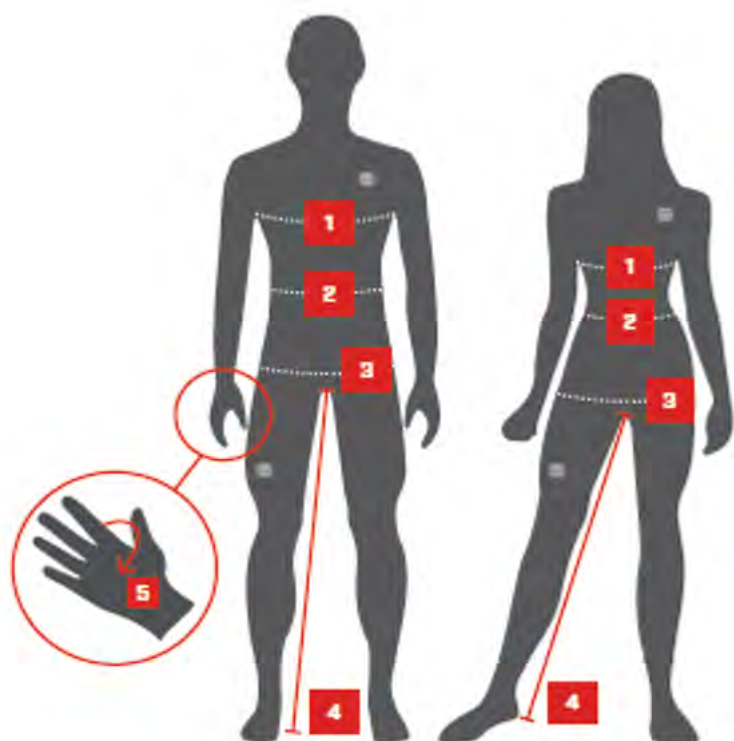

MEN CLOTHING	XXS	XS	S	M	L	XL	XXL	3XL	4XL	5XL
1 Chest	84 cm	88 cm	92 cm	96 cm	100 cm	105 cm	110 cm	115 cm	120 cm	125 cm
2 Waist	72 cm	76 cm	80 cm	84 cm	88 cm	93 cm	98 cm	103 cm	108 cm	113 cm
3 Hips	86 cm	90 cm	94 cm	98 cm	102 cm	107 cm	112 cm	117 cm	122 cm	127 cm
4 Inside Leg	80 cm	80 cm	81 cm	82 cm	83 cm	84,5 cm	86 cm	87,5 cm	87,5 cm	87,5 cm

WOMEN CLOTHING	XXS	XS	S	M	L	XL	XXL
1 Chest	74 cm	79 cm	84 cm	89 cm	94 cm	99 cm	104 cm
2 Waist	58 cm	63 cm	68 cm	73 cm	78 cm	83 cm	88 cm
3 Hips	82 cm	87 cm	92 cm	97 cm	102 cm	107 cm	112 cm
4 Inside Leg	74 cm	75 cm	76 cm	77 cm	78 cm	79 cm	80 cm

KID'S CLOTHING	4Y	6Y	8Y	10Y	12Y	14Y	16Y
Height	104 cm	116 cm	128 cm	140 cm	152 cm	164 cm	176 cm