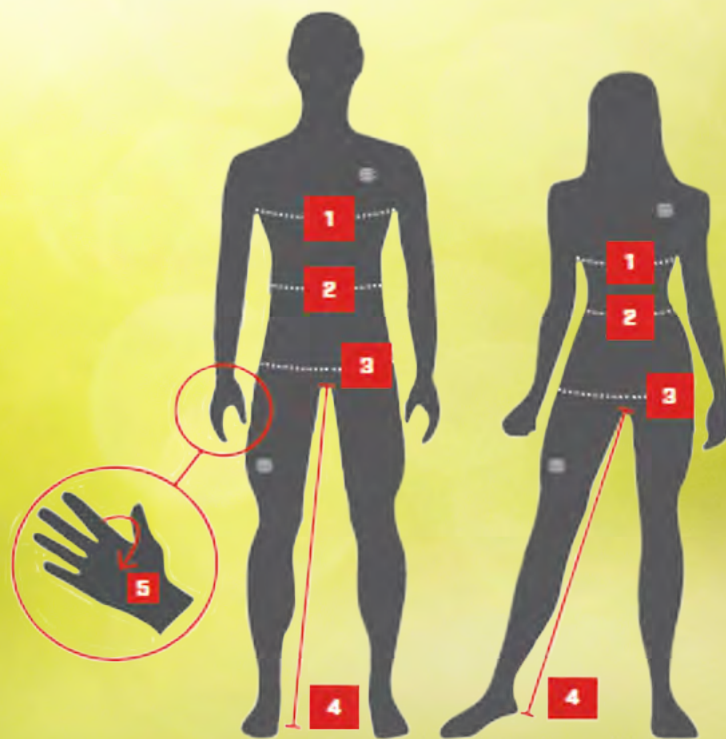

LYN SKI sykkelteøy 2025

Fra Sportful med LYN SKI profilering

Profilér deg med LYN SKI på alle dine aktiviteter, nå også sykkelteøy i god kjent kvalitet fra Sportful. Alle størrelser i herre og dame (xs-xxl).
Bestillingsfrist: Torsdag 10. april | Levering: Medio juni

Starlight R Jersey 0712507 (toppmmodell)
Kr 1100

LTD Bib short 0700845 (toppmmodell)
Kr 1450

Størrelsesguide

MEN CLOTHING		XXS	XS	S	M	L	XL	XXL	3XL	4XL	5XL
1	Chest	84 cm	88 cm	92 cm	96 cm	100 cm	105 cm	110 cm	115 cm	120 cm	125 cm
2	Waist	72 cm	76 cm	80 cm	84 cm	88 cm	93 cm	98 cm	103 cm	108 cm	113 cm
3	Hips	86 cm	90 cm	94 cm	98 cm	102 cm	107 cm	112 cm	117 cm	122 cm	127 cm
4	Inside Leg	80 cm	80 cm	81 cm	82 cm	83 cm	84,5 cm	86 cm	87,5 cm	87,5 cm	87,5 cm

WOMEN CLOTHING		XXS	XS	S	M	L	XL	XXL
1	Chest	74 cm	79 cm	84 cm	89 cm	94 cm	99 cm	104 cm
2	Waist	58 cm	63 cm	68 cm	73 cm	78 cm	83 cm	88 cm
3	Hips	82 cm	87 cm	92 cm	97 cm	102 cm	107 cm	112 cm
4	Inside Leg	74 cm	75 cm	76 cm	77 cm	78 cm	79 cm	80 cm