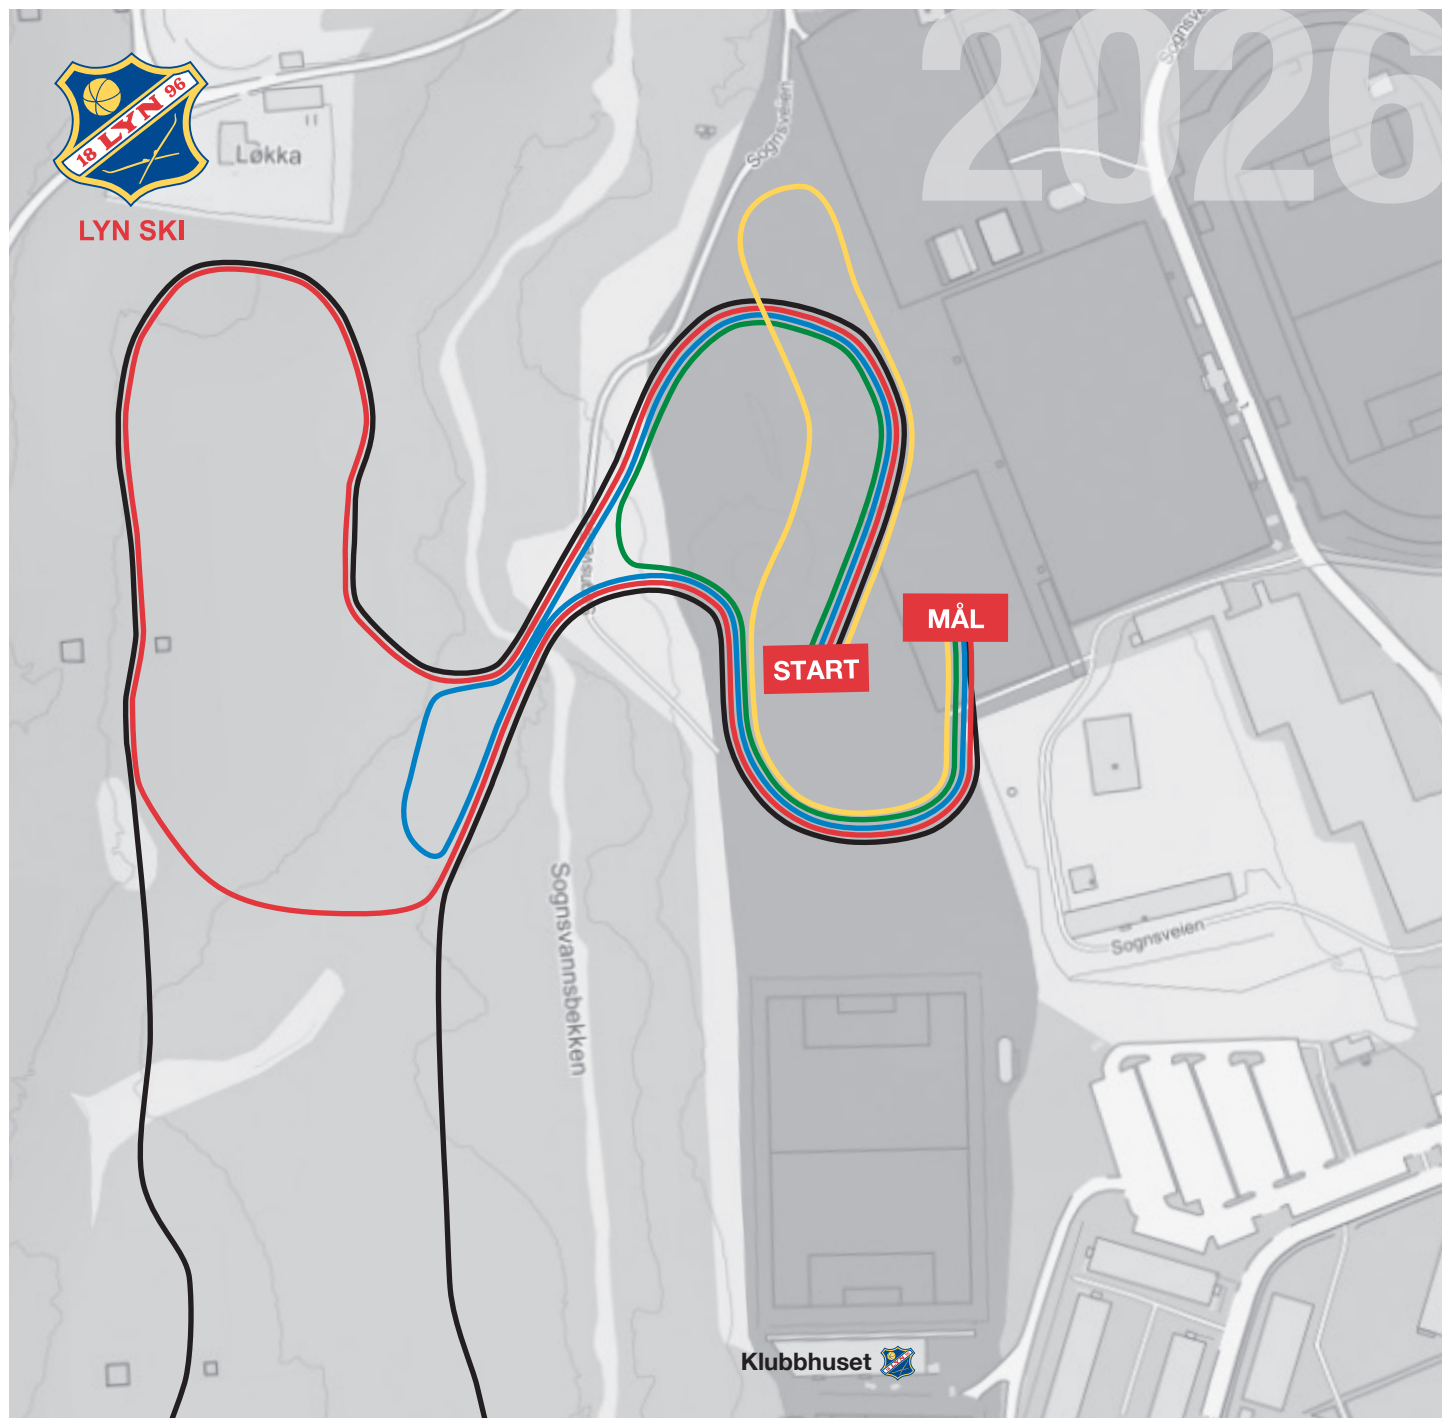

LØYPEKART LYN KLUBBMESTERSKAP

GUL LØYPE (ca. 400m)

Skituppen 2021 og 2022
EN runde

MINI 2020
EN runde

Para voksen
EN runde

GRØNN LØYPE (ca. 500m)

Skileik 2019
EN runde

Skileik 2018
EN runde

BLÅ LØYPE (ca. 750m)

GJ 2014 og 2015
TO runder

RØD OG SORT LØYPE

Jr og Sr kvinner
EN rød, TO sort og EN rød

Veteran kvinner og menn
EN rød, TO sort og EN rød

Jr og Sr menn
EN rød, TRE sort og EN rød

RØD LØYPE (ca. 1km)

Lyn Spesial
EN runde

GJ 2016 og 2017
EN runde

GJ 2012 og 2013
TO runder

GJ 2010 og 2011
TRE runder

Oppdatert 3. mars 2026 kl. 09:00